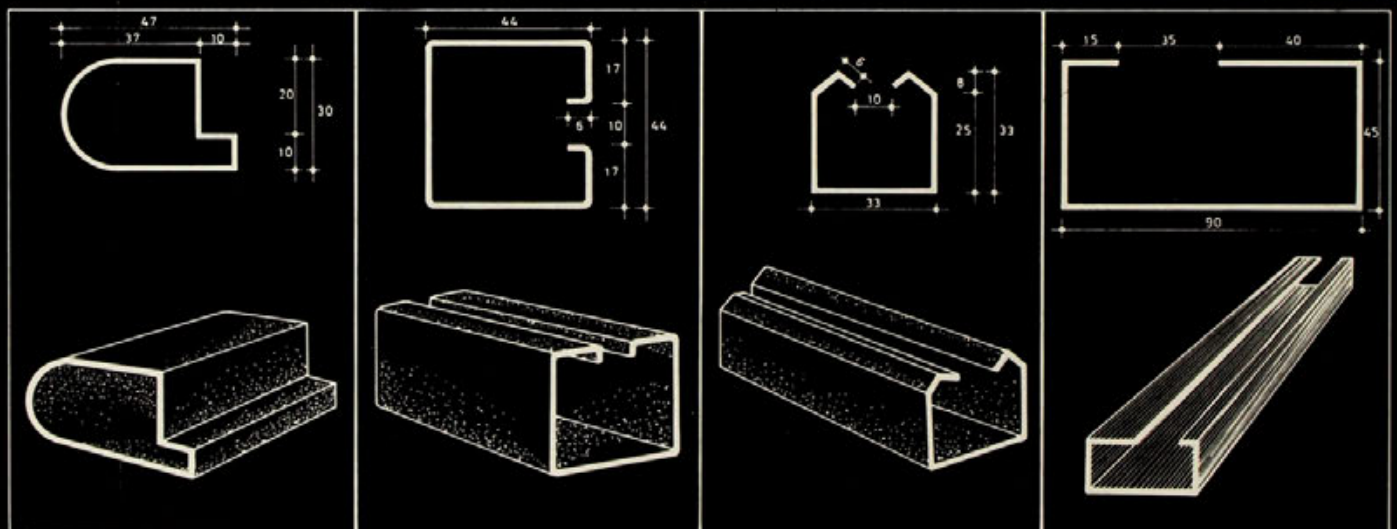

DISEÑO: RAÚL MOLE 1983/83

INTUPAC

PERFILES DOBLE CONTACTO TUBULARES SOLDADO

VAIVEN

CORREDERA COLGANTE GR.

CORREDERA COLGANTE CH.

CANAL PARA COBERTIZOS

MARCO ECONOMICO