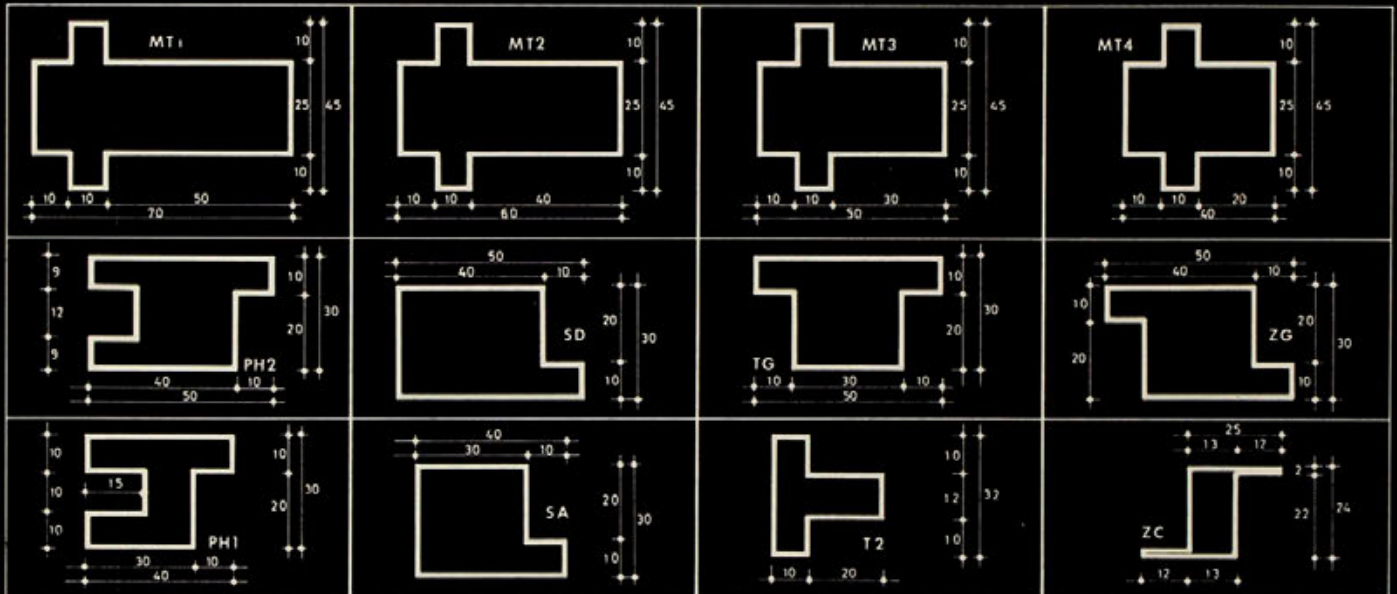

PERFILES DOBLE CONTACTO TUBULARES SOLDADO

VAIVEN

CORREDERA COLGANTE GR.

CORREDERA COLGANTE CH.

CANAL PARA COBERTIZOS