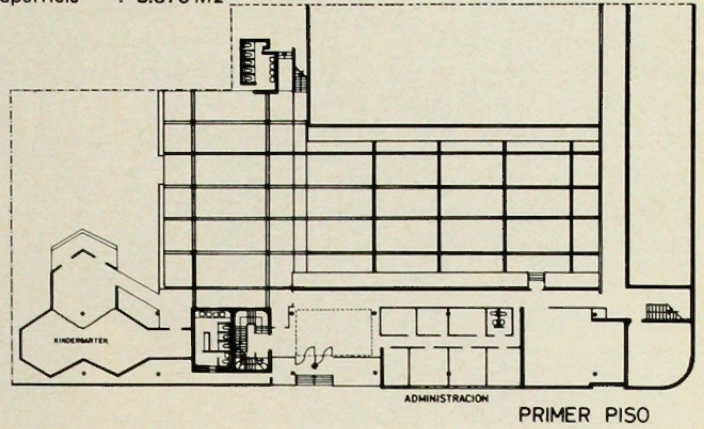

AMPLIACION COLEGIO INMACULADA CONCEPCION

arquitectos : EMILIO DUHART
 ROBERTO GOYCOLEA
 HERNAN ALCALDE
 cálculo : MARIO MONTANARI
 construcción : CARLOS VALCK J.
 ubicación : CONCEPCION
 superficie : 3.876 M2

PARVULARIO – SANTIAGO COLLEGE

arquitecto : JAIME BENDERSKY

Pabellón independiente, dentro del terreno del Colegio, con ingreso por Carmen Silva. Logra adaptarse formalmente a la construcción existente, con interesantes espacios interiores a escala del niño.